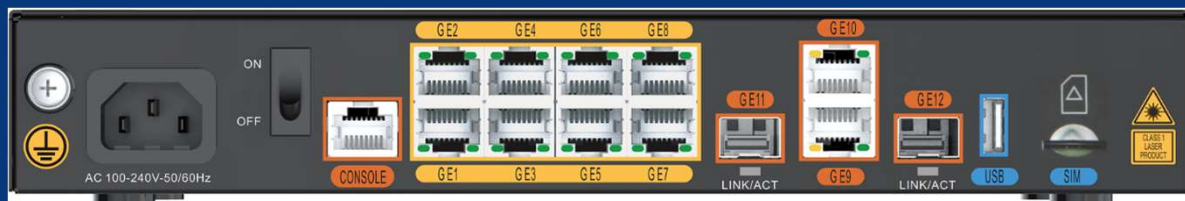

TEC ROUTER

NEW

アクセスルーター

TECR10 260

TECR10 260

TECR10 260固定プラットフォームアクセスルーターは、ルーティング、スイッチング、セキュリティ、ワイヤレス、VPNゲートウェイなどの豊富な機能を統合しています。

*サイズ(W x H x D): 220x44x151mm

高信頼性

- 組み込みファイアウォールをサポート、攻撃防止保護/DMZ/ホワイトリスト/ブラックリスト/URLフィルター/stateファイアウォールの主要機能を提供
- GRE/IPSec VPN/DMVPN/GETVPN/L2TP/MPLSVPNなどのさまざまなVPNをサポート
- SDC (スマートダイヤルアップ制御) をサポート

高性能

- 高性能マルチコアプロセッサとスマートスイッチングエンジン (SSE) は、マルチサービス処理機能を強化し、システム全体のパフォーマンスを向上させ、ノンブロック転送サービスを保証
- 複数GE/XGE固定インターフェースを統合、より多くのデバイスにアクセスできる

柔軟性

- GE/FE有線アクセスと3G/LTEワイヤレスアクセスをサポートし、いつでもどこでもネットワークに柔軟にアクセスできる
- ルーティング、スイッチング、ファイアウォール、VPN、NATなどの複数の機能を統合

WAN	• 2xGE RJ-45 ports • 2xGE SFP ports
LAN	• 8xGE RJ-45 ports
Wi-Fi	• 802.11a/b/g/n/ac • 2.4GHz / 5GHz
メモリー	• 2GB
フラッシュ	• 1GB
スループット	• 1Gbps
消費電力	• 19W
重量	• 1.5kg
動作環境	• 動作温度 : 0℃~45℃ • 相対湿度 : 5~95%

東神電気株式会社