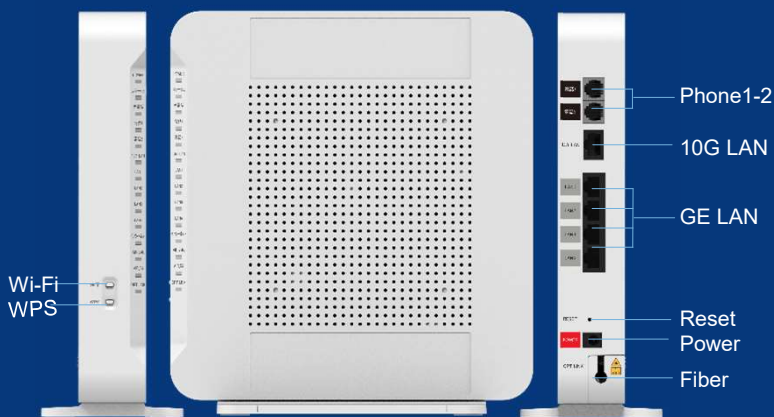

インターフェイス

*サイズ: 230x215x40mm

WAN	• 10G EPON
LAN	• 4xGE RJ-45 ports • 1x10GE RJ45 port • 2xFXS RJ-11 ports • 4x4 802.11b/g/n/ax Wi-Fi @ 2.4GHz • 4x4 802.11a/n/ac/ax Wi-Fi @ 5GHz(160MHz)

東神電気株式会社