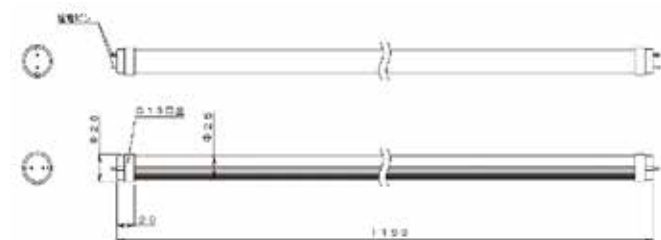

製品仕様

形状	サイズ	標準・高効率	色温度 (K)	型番	全光束 (lm)	演色性 (Ra)	定格電圧 (V)	電源周波数 (Hz)	定格消費電力 (W)	給電方式	重量 (g)	口金
直管 LEDランプ	20	標準	5000	TECO-SH20F-50NH2	1100	83	AC100/200共用	50/60	11	片側	240	G13
	40	標準	5000	TECO-SH40F-50NH3	2000	83	AC100/200共用	50/60	16	片側	410	G13
		高効率	5000	TECO-SH40F2-50NH3	2000	83	AC100/200共用	50/60	12	片側	410	G13
	110	標準	5000	TECO-SH110F-50NH3	4000	83	AC100/200共用	50/60	32	片側	780	R17d
		高効率	5000	TECO-SH110F2-50NH3	4000	83	AC100/200共用	50/60	24	片側	780	R17d
LED コンパクト管	36	標準	5000	TECO-CPSH36F-50NH	1600	83	AC100/200共用	50/60	16	片側	280	GY10d
	55	標準	5000	TECO-CPSH55F-50NH	2300	83	AC100/200共用	50/60	22	片側	340	GY10d

※片側給電方式は、直管LEDランプ(電源内蔵タイプ)の片側のピンにそれぞれ商用電源(AC100/200(V))をダイレクトに接続する方法です。  
 ※蛍光灯の安定器には接続しません。 ※白色(4000K)、温白色(3500K)、電球色(3000K)は受注生産となります。

製品図面

■直管LEDランプ  
配光角240°

110Wサイズ

■LEDコンパクト管  
配光角180°

55Wサイズ

36Wサイズ

■直管LEDランプ  
配光角240°

40Wサイズ

■直管LEDランプ  
配光角240°

20Wサイズ

製造・発売元

本社 〒532-0033 大阪市淀川区新高1丁目3番8号  
 TEL 06(6393)2341 FAX 06(6398)2393  
 東日本支店 〒108-0023 東京都港区芝浦4丁目5番10号  
 TEL 03(3454)8501 FAX 03(3454)8160  
 西日本支店 〒814-0003 福岡市早良区城西2丁目9番11号  
 TEL 092(851)1124 FAX 092(852)1283