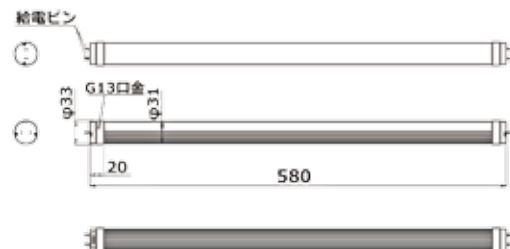

製品仕様

形状	サイズ	標準・高効率	色温度 (K)	型番	全光束 (lm)	演色性 (Ra)	定格電圧 (V)	電源周波数 (Hz)	定格消費電力 (W)	給電方式	重量 (g)	口金
直管 LEDランプ	20	標準	5000	TECO-SH20F-50NH2	1100	83	AC100/200共用	50/60	11	片側	240	G13
	40	標準	5000	TECO-SH40F-50NH3	2000	83	AC100/200共用	50/60	16	片側	410	G13
		高効率	5000	TECO-SH40F2-50NH3	2000	83	AC100/200共用	50/60	12	片側	410	G13
	110	標準	5000	TECO-SH110F-50NH3	4000	83	AC100/200共用	50/60	32	片側	780	R17d
		高効率	5000	TECO-SH110F2-50NH3	4000	83	AC100/200共用	50/60	24	片側	780	R17d
LED コンパクト管	36	標準	5000	TECO-CPSH36F-50NH	1600	83	AC100/200共用	50/60	16	片側	280	GY10d
	55	標準	5000	TECO-CPSH55F-50NH	2300	83	AC100/200共用	50/60	22	片側	340	GY10d

※片側給電方式は、直管LEDランプ(電源内蔵タイプ)の片側のピンにそれぞれ商用電源(AC100/200(V))をダイレクトに接続する方法です。  
 ※蛍光灯の安定器には接続しません。 ※白色(4000K)、温白色(3500K)、電球色(3000K)は受注生産となります。

製品図面

■直管LEDランプ  
配光角240°

110Wサイズ

■LEDコンパクト管  
配光角180°

55Wサイズ

36Wサイズ

■直管LEDランプ  
配光角240°

40Wサイズ

■直管LEDランプ  
配光角240°

20Wサイズ

製造・発売元

本社 〒532-0033 大阪市淀川区新高1丁目3番8号  
 TEL 06(6393)2341 FAX 06(6398)2393  
 東日本支店 〒108-0023 東京都港区芝浦4丁目5番10号  
 TEL 03(3454)8501 FAX 03(3454)8160  
 西日本支店 〒814-0003 福岡市早良区城西2丁目9番11号  
 TEL 092(851)1124 FAX 092(852)1283