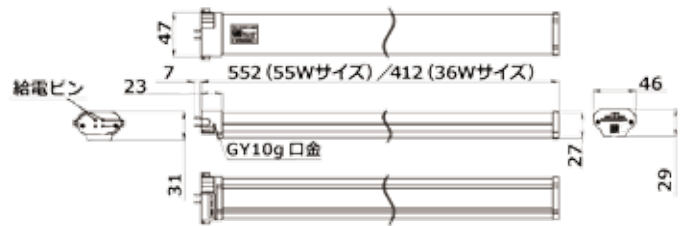

製品仕様

形状	サイズ	標準・高効率	色温度 (K)	型番	全光束 (lm)	演色性 (Ra)	定格電圧 (V)	電源周波数 (Hz)	定格消費電力 (W)	給電方式	重量 (g)	口金
直管 LEDランプ	20	標準	5000	TECO-SH20F-50NH2	1100	83	AC100/200共用	50/60	11	片側	240	G13
	40	標準	5000	TECO-SH40F-50NH3	2000	83	AC100/200共用	50/60	16	片側	410	G13
		高効率	5000	TECO-SH40F2-50NH3	2000	83	AC100/200共用	50/60	12	片側	410	G13
	110	標準	5000	TECO-SH110F-50NH3	4000	83	AC100/200共用	50/60	32	片側	780	R17d
		高効率	5000	TECO-SH110F2-50NH3	4000	83	AC100/200共用	50/60	24	片側	780	R17d
LED コンパクト管	36	標準	5000	TECO-CPSH36F-50NH	1600	83	AC100/200共用	50/60	16	片側	280	GY10d
	55	標準	5000	TECO-CPSH55F-50NH	2300	83	AC100/200共用	50/60	22	片側	340	GY10d

※片側給電方式は、直管LEDランプ(電源内蔵タイプ)の片側のピンにそれぞれ商用電源(AC100/200(V))をダイレクトに接続する方法です。  
 ※蛍光灯の安定器には接続しません。 ※白色(4000K)、温白色(3500K)、電球色(3000K)は受注生産となります。

製品図面

■直管LEDランプ  
配光角240°

110Wサイズ

■LEDコンパクト管  
配光角180°

55Wサイズ

36Wサイズ

■直管LEDランプ  
配光角240°