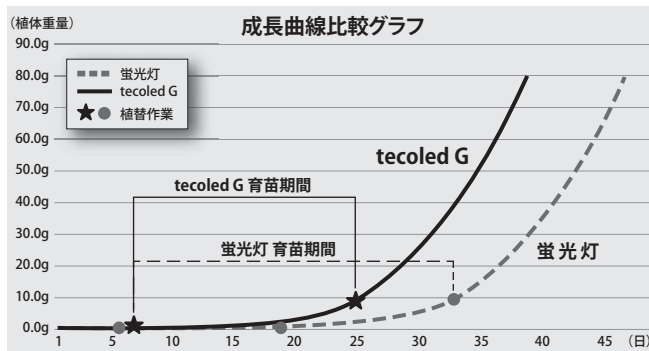

農業に新次元の光を! tecoled G

植物栽培用LED光源 テコレドG

～育苗実績～ 石黒農園さま (福井県)

接木養生室にて育成が3日短縮、接木部分もしっかり固着

特長1 圧倒的な育苗力(高いPPFD、広い波長域)
 ⇒最大8日間の育苗促進効果(フリルアイス)
※光合成有効光子束密度

特長2 赤青色光ではなく、白色光であるため
 色味のチェックがしやすく、作業効率が高い。

特長3 電源内蔵のため、配線
 が簡単。AC200V用も
 ラインナップ。